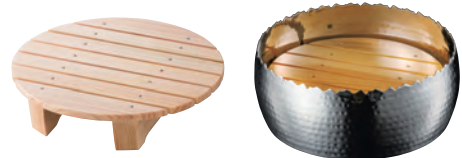

01

02

03

ステンレス植目 浅型盛鉢

19-109-01(23979) 大	5,800円	約φ23×H6.8cm
19-109-02(23980) 中	4,600円	約φ19.5×H6.8cm
19-109-03(23981) 小	3,800円	約φ17×H6.8cm

04~06

ステンレス植目 浅型盛鉢用皿

19-109-04(29046) 大用	3,300円	約φ21×H3.5cm
19-109-05(29047) 中用	3,000円	約φ18×H3.5cm
19-109-06(29048) 小用	2,600円	約φ15.7×H3.5cm

※材質:天然木(ウレタン塗装) ※皿のみ

※銀州は別売

07

08

ステンレス植目 深型楕円盛器

19-109-07(23966) 特大	3,900円	約37.5×21.2×H8.6cm
19-109-08(23967) 大	2,500円	約19.3×15.5×H5.6cm

09

10